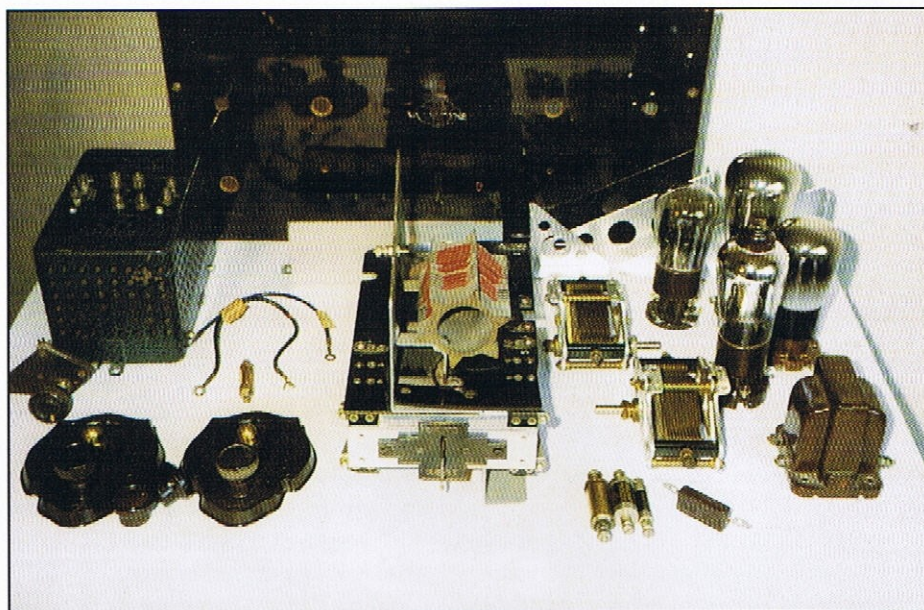

NIJKERK OVER DE GRENS

De schrijver bezit een toestel dat als bouwdoos in België verkrijgbaar is geweest. Het schildje op de frontplaat vermeldt de naam SAROV-PHONE (eveneens met een vlam!) en op de golf lengteschakelaar de initialen van Nijkerk's Radio: N.R. SAROV was de Belgische zusteromroep van de VARA en staat voor 'Socialistische Radio Omroep voor Vlaanderen'.⁷ Het toestel lijkt inwendig als twee druppels water op de Varadyne. Alleen de toegepaste transformatoren zijn van een andere constructie en zijn voorzien van naamplaatjes met de naam SAROV en een serienummer.